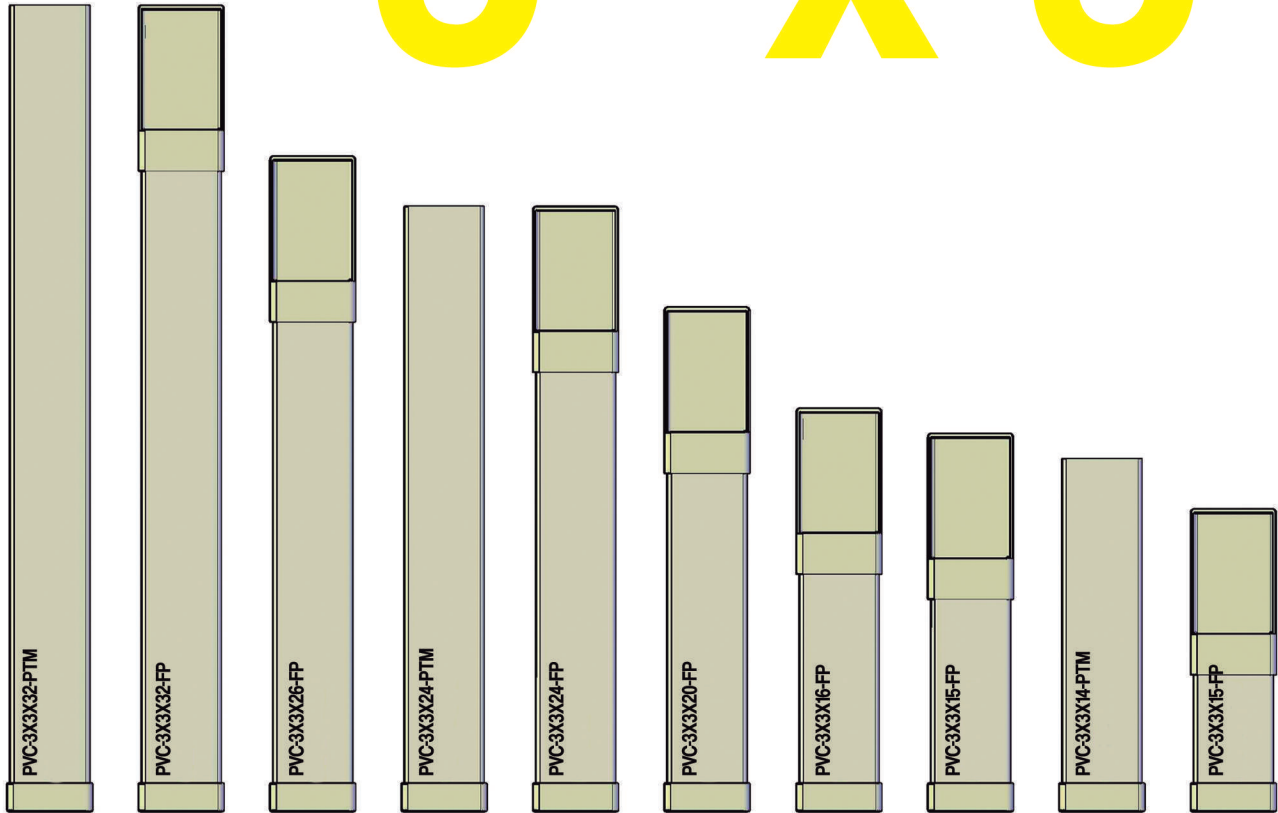

Boquillas

Material ABS

Frontal

Posterior

3" X 3"

Medidas

3" X 3"

PVC 3" X 3"	
No. de Parte	Descripción
PVC3X3-12FP	TUBO PVC DE 3" X 3" X 12" DE LONGITUD CON BOQUILLA FRONTAL Y POSTERIOR
PVC3X3-12FP-TA	TUBO PVC DE 3" X 3" X 12" DE LONGITUD CON BOQUILLA FRONTAL Y POSTERIOR CON TAPA DE ACRÍLICO
PVC3X3-14PTM	TUBO PVC DE 3" X 3" X 14" DE LONGITUD CON BOQUILLA POSTERIOR Y TAPA MÓVIL
PVC3X3-15FP	TUBO PVC DE 3" X 3" X 15" DE LONGITUD CON BOQUILLA FRONTAL Y POSTERIOR
PVC3X3-15FP-TA	TUBO PVC DE 3" X 3" X 15" DE LONGITUD CON BOQUILLA FRONTAL Y POSTERIOR CON TAPA DE ACRÍLICO
PVC3X3-16FP	TUBO PVC DE 3" X 3" X 16" DE LONGITUD CON BOQUILLA FRONTAL Y POSTERIOR
PVC3X3-16FP-TA	TUBO PVC DE 3" X 3" X 16" DE LONGITUD CON BOQUILLA FRONTAL Y POSTERIOR CON TAPA DE ACRÍLICO
PVC3X3-20FP	TUBO PVC DE 3" X 3" X 20" DE LONGITUD CON BOQUILLA FRONTAL Y POSTERIOR
PVC3X3-20FP-TA	TUBO PVC DE 3" X 3" X 20" DE LONGITUD CON BOQUILLA FRONTAL Y POSTERIOR CON TAPA DE ACRÍLICO
PVC3X3-24FP	TUBO PVC DE 3" X 3" X 24" DE LONGITUD CON BOQUILLA FRONTAL Y POSTERIOR
PVC3X3-24FP-TA	TUBO PVC DE 3" X 3" X 24" DE LONGITUD CON BOQUILLA FRONTAL Y POSTERIOR CON TAPA DE ACRÍLICO
PVC3X3-24PTM	TUBO PVC DE 3" X 3" X 24" DE LONGITUD CON BOQUILLA POSTERIOR Y TAPA MÓVIL
PVC3X3-26FP	TUBO PVC DE 3" X 3" X 26" DE LONGITUD CON BOQUILLA FRONTAL Y POSTERIOR
PVC3X3-26FP-TA	TUBO PVC DE 3" X 3" X 26" DE LONGITUD CON BOQUILLA FRONTAL Y POSTERIOR CON TAPA DE ACRÍLICO
PVC3X3-32FP	TUBO PVC DE 3" X 3" X 32" DE LONGITUD CON BOQUILLA FRONTAL Y POSTERIOR
PVC3X3-32FP-TA	TUBO PVC DE 3" X 3" X 32" DE LONGITUD CON BOQUILLA FRONTAL Y POSTERIOR CON TAPA DE ACRÍLICO
PVC3X3-32PTM	TUBO PVC DE 3" X 3" X 32" DE LONGITUD CON BOQUILLA POSTERIOR Y TAPA MÓVIL