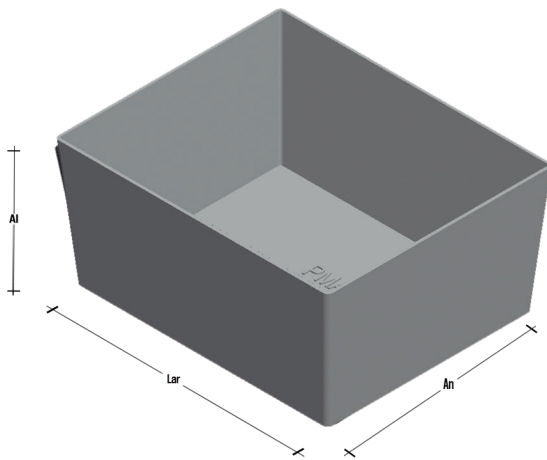

Plásticos

Tolvas

Material Polipropileno

2S

Alto	Largo	Ancho
15 cm	30.5 cm	24.5 cm

NEGRO
 ROJO

4S

Alto	Largo	Ancho
13.5 cm	23.5 cm	13.5 cm

NEGRO
 ROJO

8S

Alto	Largo	Ancho
15 cm	15 cm	11.5 cm

NEGRO
 ROJO

16S

Alto	Largo	Ancho
14 cm	14 cm	9 cm

NEGRO
 ROJO

Vasos protectores

Material Polipropileno

Botellín 01 para terminales

■ NEGRO
■ TRANSPARENTE

Alto	Ancho
14 cm	6 cm

Botellín 03 para terminales

■ NEGRO
■ TRANSPARENTE

Alto	Ancho
14 cm	6 cm

Embudo para terminales

■ ROJO
■ TRANSPARENTE

Alto	Ancho
24 cm	10.5 cm

Material 1/16" de espesor con funda de hule transparente de 9.5 cm x 11.5 cm en ambos lados con abertura superior.

Kanban	
# Parte	Medida separación
A	2"
C	5"
D	8"
E	11"
F	14 1/8"