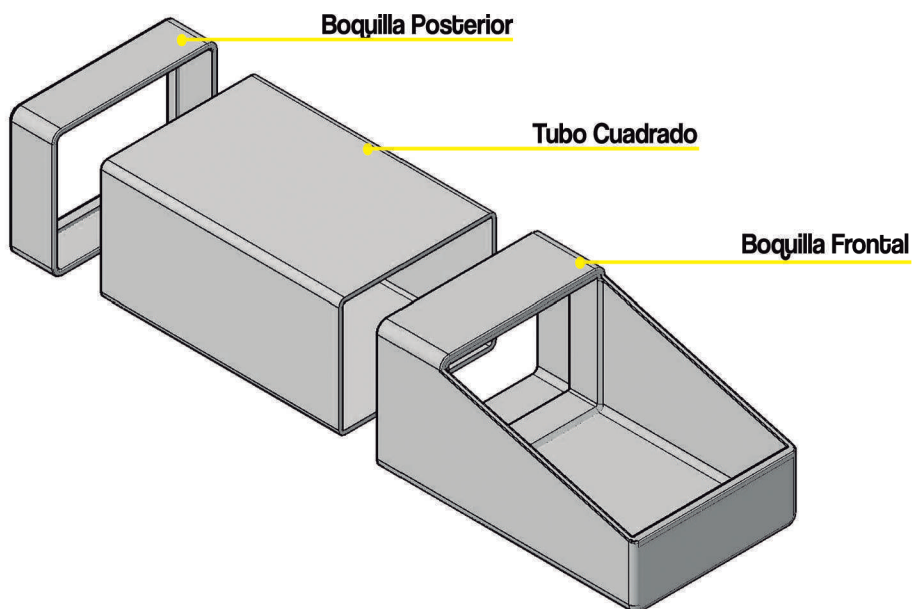

Boquillas

Material ABS

Frontal

Posterior

3”
X
4”

Medidas

4" x 3"

PVC 4" X 3"	
No. de Parte	Descripción
PVC4X3-12FP	TUBO PVC DE 4" X 3" X 12" DE LONGITUD CON BOQUILLA FRONTAL Y POSTERIOR
PVC4X3-12FP-TA	TUBO PVC DE 4" X 3" X 12" DE LONGITUD CON BOQUILLA FRONTAL Y POSTERIOR CON TAPA DE ACRÍLICO
PVC4X3-14PTM	TUBO PVC DE 4" X 3" X 14" DE LONGITUD CON BOQUILLA POSTERIOR
PVC4X3-15FP	TUBO PVC DE 4" X 3" X 15" DE LONGITUD CON BOQUILLA FRONTAL Y POSTERIOR
PVC4X3-15FP-TA	TUBO PVC DE 4" X 3" X 15" DE LONGITUD CON BOQUILLA FRONTAL Y POSTERIOR CON TAPA DE ACRÍLICO
PVC4X3-16FP	TUBO PVC DE 4" X 3" X 16" DE LONGITUD CON BOQUILLA FRONTAL Y POSTERIOR
PVC4X3-16FP-TA	TUBO PVC DE 4" X 3" X 16" DE LONGITUD CON BOQUILLA FRONTAL Y POSTERIOR CON TAPA DE ACRÍLICO
PVC4X3-20FP	TUBO PVC DE 4" X 3" X 20" DE LONGITUD CON BOQUILLA FRONTAL Y POSTERIOR
PVC4X3-20FP-TA	TUBO PVC DE 4" X 3" X 20" DE LONGITUD CON BOQUILLA FRONTAL Y POSTERIOR CON TAPA DE ACRÍLICO
PVC4X3-24FP	TUBO PVC DE 4" X 3" X 24" DE LONGITUD CON BOQUILLA FRONTAL Y POSTERIOR
PVC4X3-24FP-TA	TUBO PVC DE 4" X 3" X 24" DE LONGITUD CON BOQUILLA FRONTAL Y POSTERIOR CON TAPA DE ACRÍLICO
PVC4X3-24PTM	TUBO PVC DE 4" X 3" X 24" DE LONGITUD CON BOQUILLA POSTERIOR Y TAPA MÓVIL
PVC4X3-26FP	TUBO PVC DE 4" X 3" X 26" DE LONGITUD CON BOQUILLA FRONTAL Y POSTERIOR
PVC4X3-26FP-TA	TUBO PVC DE 4" X 3" X 26" DE LONGITUD CON BOQUILLA FRONTAL Y POSTERIOR CON TAPA DE ACRÍLICO
PVC4X3-32FP	TUBO PVC DE 4" X 3" X 32" DE LONGITUD CON BOQUILLA FRONTAL Y POSTERIOR
PVC4X3-32FP-TA	TUBO PVC DE 4" X 3" X 32" DE LONGITUD CON BOQUILLA FRONTAL Y POSTERIOR CON TAPA DE ACRÍLICO
PVC4X3-32PTM	TUBO PVC DE 4" X 3" X 32" DE LONGITUD CON BOQUILLA POSTERIOR Y TAPA MÓVIL