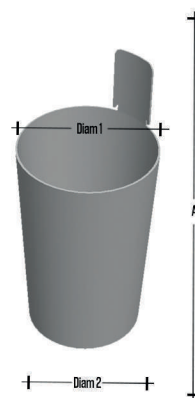

NEGRO
 ROJO

8S

Alto	Largo	Ancho
15 cm	15 cm	11.5 cm

NEGRO
 ROJO

16S

Alto	Largo	Ancho
14 cm	14 cm	9 cm

NEGRO
 ROJO

Vasos protectores

Material Polipropileno

Botellín 01 para terminales

■ NEGRO
■ TRANSPARENTE

Alto	Ancho
14 cm	6 cm

Botellín 03 para terminales

■ NEGRO
■ TRANSPARENTE

Alto	Ancho
14 cm	6 cm

Embudo para terminales

■ NEGRO
■ TRANSPARENTE

Alto	Diametro 1	Diametro 2
15 cm	8.8 cm	2 cm

Mini vaso para terminales

■ TRANSPARENTE

Alto	Diametro 1	Diametro 2
14 cm	5 cm	2 cm

Acrílicos

Material Polipropileno

Kanban

■ ROJO
■ TRANSPARENTE

Alto	Ancho
24 cm	10.5 cm

Material 1/16" de espesor con funda de hule transparente de 9.5 cm x 11.5 cm en ambos lados con abertura superior.

Kanban	
# Parte	Medida separación
A	2"
C	5"
D	8"
E	11"
F	14 1/8"