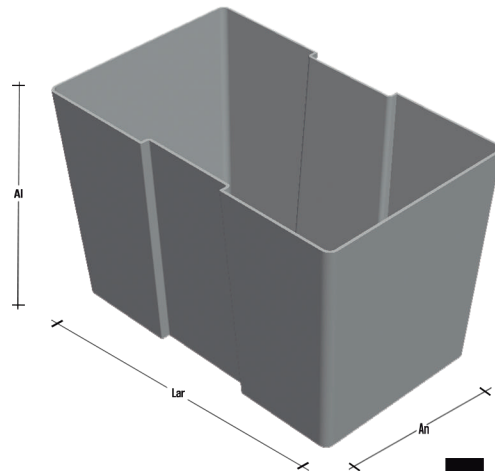

Plásticos

Tolvas

Material Polipropileno

2S

Alto	Largo	Ancho
15 cm	30.5 cm	24.5 cm

NEGRO
 ROJO

4S

Alto	Largo	Ancho
13.5 cm	23.5 cm	13.5 cm

NEGRO
 ROJO

8S

Alto	Largo	Ancho
15 cm	15 cm	11.5 cm

NEGRO
 ROJO

16S

Alto	Largo	Ancho
14 cm	14 cm	9 cm

NEGRO
 ROJO

Vasos protectores

Material Polipropileno

Botellín 01 para terminales

■ NEGRO
■ TRANSPARENTE

Alto	Ancho
14 cm	6 cm

Botellín 03 para terminales

■ NEGRO
■ TRANSPARENTE

Alto	Ancho
14 cm	6 cm

Embudo para terminales

■ ROJO
■ TRANSPARENTE

Alto	Ancho
24 cm	10.5 cm

Material 1/16" de espesor con funda de hule transparente de 9.5 cm x 11.5 cm en ambos lados con abertura superior.

Kanban	
# Parte	Medida separación
A	2"
C	5"
D	8"
E	11"
F	14 1/8"