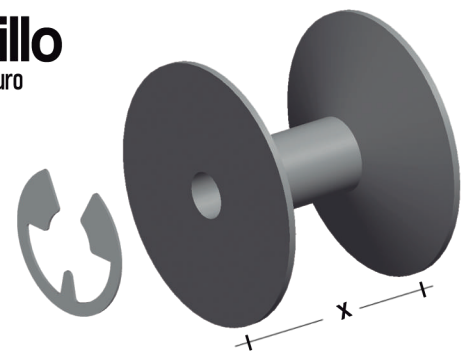

■ ROJO
■ TRANSPARENTE

Alto	Ancho
24 cm	10.5 cm

Material 1/16" de espesor con funda de hule transparente de 9.5 cm x 11.5 cm en ambos lados con abertura superior.

Kanban	
# Parte	Medida separación
A	2"
C	5"
D	8"
E	11"
F	14 1/8"

Portaetiquetas

■ TRANSPARENTE

No. Parte	Alto	Largo
Carta	11"	17"
Doble Carta	8.5"	11"
Rack0334	10"	21"
Rack0336	6"	15"

Rodillo

Incluye seguro

Rodillo	Medida
Diámetro Interno	7.5 mm
Diámetro Externo	44 mm
X	35 mm

Tubo PVC Cuadrado

3" x 3"

4" x 3"

3" x 3"	
No. de Parte	Descripción
TUBO-3X3-3ML	TUBO PVC DE 3" X 3" X 3 MTS DE LONGITUD
TUBO-3X3-6ML	TUBO PVC DE 3" X 3" X 6 MTS DE LONGITUD

4" x 3"	
No. de Parte	Descripción
TUBO-4X3-3ML	TUBO PVC DE 4" X 3" X 3 MTS DE LONGITUD
TUBO-4X3-6ML	TUBO PVC DE 4" X 3" X 6 MTS DE LONGITUD