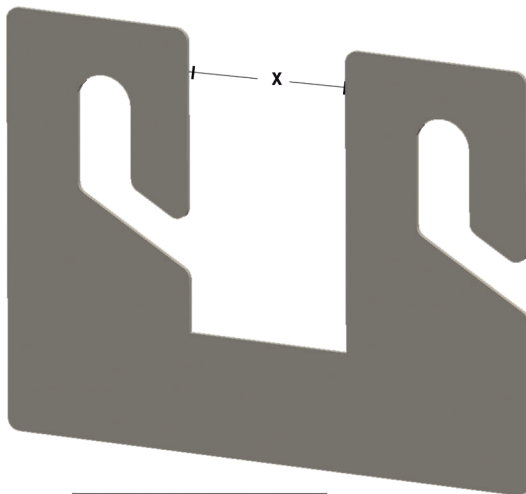

Material Polipropileno

Botellín 01 para terminales

■ NEGRO
■ TRANSPARENTE

Alto	Ancho
14 cm	6 cm

Botellín 03 para terminales

■ NEGRO
■ TRANSPARENTE

Alto	Ancho
14 cm	6 cm

Embudo para terminales

■ NEGRO
■ TRANSPARENTE

Alto	Diametro 1	Diametro 2
15 cm	8.8 cm	2 cm

Mini vaso para terminales

■ TRANSPARENTE

Alto	Diametro 1	Diametro 2
14 cm	5 cm	2 cm

Acrílicos

Material Polipropileno

Kanban

■ ROJO
■ TRANSPARENTE

Alto	Ancho
24 cm	10.5 cm

Material 1/16" de espesor con funda de hule transparente de 9.5 cm x 11.5 cm en ambos lados con abertura superior.

Kanban	
# Parte	Medida separación
A	2"
C	5"
D	8"
E	11"
F	14 1/8"

Tubo PVC Cuadrado

3" x 3"

4" x 3"

3" x 3"	
No. de Parte	Descripción
TUBO-3X3-3ML	TUBO PVC DE 3" X 3" X 3 MTS DE LONGITUD
TUBO-3X3-6ML	TUBO PVC DE 3" X 3" X 6 MTS DE LONGITUD

4" x 3"	
No. de Parte	Descripción
TUBO-4X3-3ML	TUBO PVC DE 4" X 3" X 3 MTS DE LONGITUD
TUBO-4X3-6ML	TUBO PVC DE 4" X 3" X 6 MTS DE LONGITUD