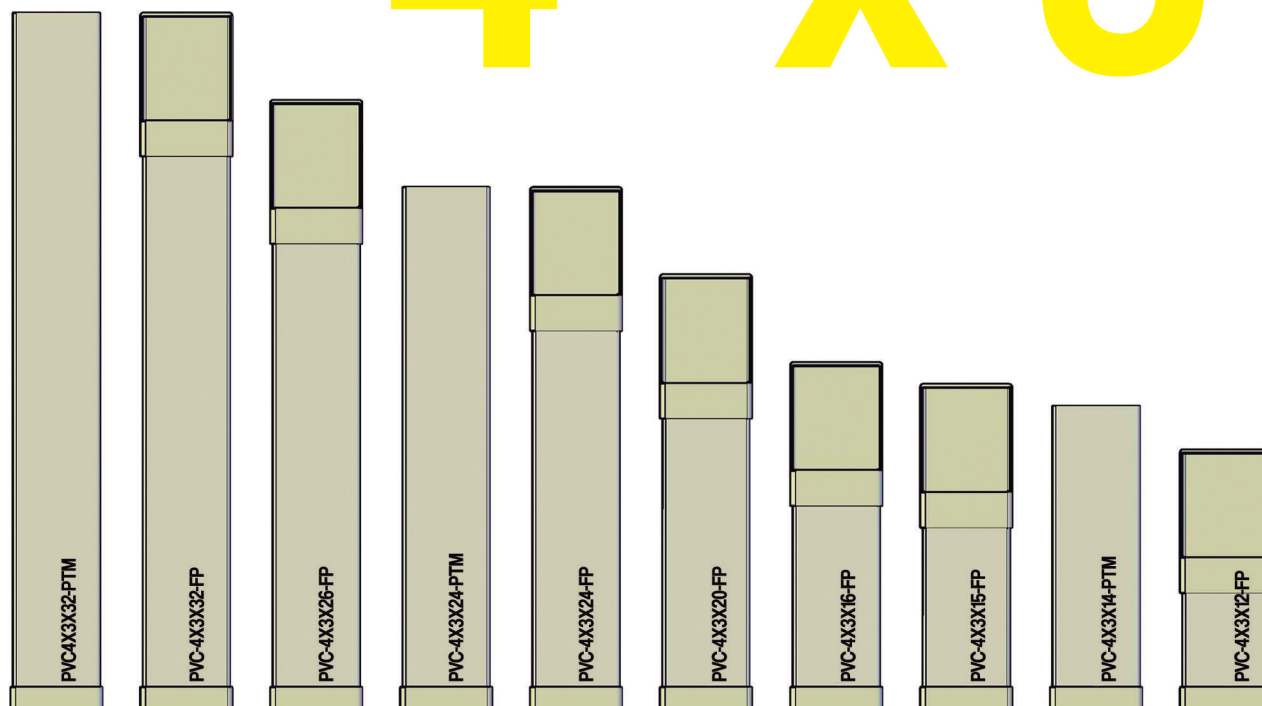

Boquillas

Material ABS

Frontal

Posterior

3”
X
4”

Medidas

4" x 3"

PVC 4" X 3"	
No. de Parte	Descripción
PVC4X3-12FP	TUBO PVC DE 4" X 3" X 12" DE LONGITUD CON BOQUILLA FRONTAL Y POSTERIOR
PVC4X3-12FP-TA	TUBO PVC DE 4" X 3" X 12" DE LONGITUD CON BOQUILLA FRONTAL Y POSTERIOR CON TAPA DE ACRÍLICO
PVC4X3-14PTM	TUBO PVC DE 4" X 3" X 14" DE LONGITUD CON BOQUILLA POSTERIOR
PVC4X3-15FP	TUBO PVC DE 4" X 3" X 15" DE LONGITUD CON BOQUILLA FRONTAL Y POSTERIOR
PVC4X3-15FP-TA	TUBO PVC DE 4" X 3" X 15" DE LONGITUD CON BOQUILLA FRONTAL Y POSTERIOR CON TAPA DE ACRÍLICO
PVC4X3-16FP	TUBO PVC DE 4" X 3" X 16" DE LONGITUD CON BOQUILLA FRONTAL Y POSTERIOR
PVC4X3-16FP-TA	TUBO PVC DE 4" X 3" X 16" DE LONGITUD CON BOQUILLA FRONTAL Y POSTERIOR CON TAPA DE ACRÍLICO
PVC4X3-20FP	TUBO PVC DE 4" X 3" X 20" DE LONGITUD CON BOQUILLA FRONTAL Y POSTERIOR
PVC4X3-20FP-TA	TUBO PVC DE 4" X 3" X 20" DE LONGITUD CON BOQUILLA FRONTAL Y POSTERIOR CON TAPA DE ACRÍLICO
PVC4X3-24FP	TUBO PVC DE 4" X 3" X 24" DE LONGITUD CON BOQUILLA FRONTAL Y POSTERIOR
PVC4X3-24FP-TA	TUBO PVC DE 4" X 3" X 24" DE LONGITUD CON BOQUILLA FRONTAL Y POSTERIOR CON TAPA DE ACRÍLICO
PVC4X3-24PTM	TUBO PVC DE 4" X 3" X 24" DE LONGITUD CON BOQUILLA POSTERIOR Y TAPA MÓVIL
PVC4X3-26FP	TUBO PVC DE 4" X 3" X 26" DE LONGITUD CON BOQUILLA FRONTAL Y POSTERIOR
PVC4X3-26FP-TA	TUBO PVC DE 4" X 3" X 26" DE LONGITUD CON BOQUILLA FRONTAL Y POSTERIOR CON TAPA DE ACRÍLICO
PVC4X3-32FP	TUBO PVC DE 4" X 3" X 32" DE LONGITUD CON BOQUILLA FRONTAL Y POSTERIOR
PVC4X3-32FP-TA	TUBO PVC DE 4" X 3" X 32" DE LONGITUD CON BOQUILLA FRONTAL Y POSTERIOR CON TAPA DE ACRÍLICO
PVC4X3-32PTM	TUBO PVC DE 4" X 3" X 32" DE LONGITUD CON BOQUILLA POSTERIOR Y TAPA MÓVIL