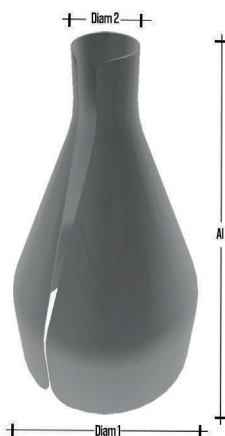

NEGRO
 ROJO

8S

Alto	Largo	Ancho
15 cm	15 cm	11.5 cm

NEGRO
 ROJO

16S

Alto	Largo	Ancho
14 cm	14 cm	9 cm

NEGRO
 ROJO

Vasos protectores

Material Polipropileno

Botellín 01 para terminales

■ NEGRO
■ TRANSPARENTE

Alto	Ancho
14 cm	6 cm

Botellín 03 para terminales

■ NEGRO
■ TRANSPARENTE

Alto	Ancho
14 cm	6 cm

Embudo para terminales

■ NEGRO
■ TRANSPARENTE

Alto	Diametro 1	Diametro 2
15 cm	8.8 cm	2 cm

Mini vaso para terminales

■ TRANSPARENTE

Alto	Diametro 1	Diametro 2
14 cm	5 cm	2 cm

Acrílicos

Material Polipropileno

Kanban

■ ROJO
■ TRANSPARENTE

Alto	Ancho
24 cm	10.5 cm

Material 1/16" de espesor con funda de hule transparente de 9.5 cm x 11.5 cm en ambos lados con abertura superior.

Kanban	
# Parte	Medida separación
A	2"
C	5"
D	8"
E	11"
F	14 1/8"