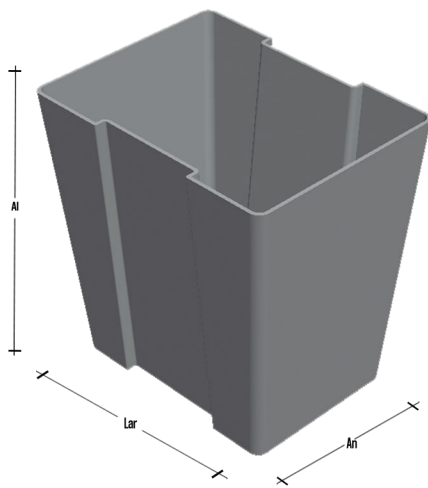

Plásticos

Tolvas

Material Polipropileno

2S

Alto	Largo	Ancho
15 cm	30.5 cm	24.5 cm

NEGRO
 ROJO

4S

Alto	Largo	Ancho
13.5 cm	23.5 cm	13.5 cm

NEGRO
 ROJO

8S

Alto	Largo	Ancho
15 cm	15 cm	11.5 cm

NEGRO
 ROJO

16S

Alto	Largo	Ancho
14 cm	14 cm	9 cm

NEGRO
 ROJO

Vasos protectores

Material Polipropileno

Botellín 01 para terminales

■ NEGRO
■ TRANSPARENTE

Alto	Ancho
14 cm	6 cm

Botellín 03 para terminales

■ NEGRO
■ TRANSPARENTE

Alto	Ancho
14 cm	6 cm

Embudo para terminales

■ ROJO
■ TRANSPARENTE

Alto	Ancho
24 cm	10.5 cm

Material 1/16" de espesor con funda de hule transparente de 9.5 cm x 11.5 cm en ambos lados con abertura superior.

Kanban	
# Parte	Medida separación
A	2"
C	5"
D	8"
E	11"
F	14 1/8"