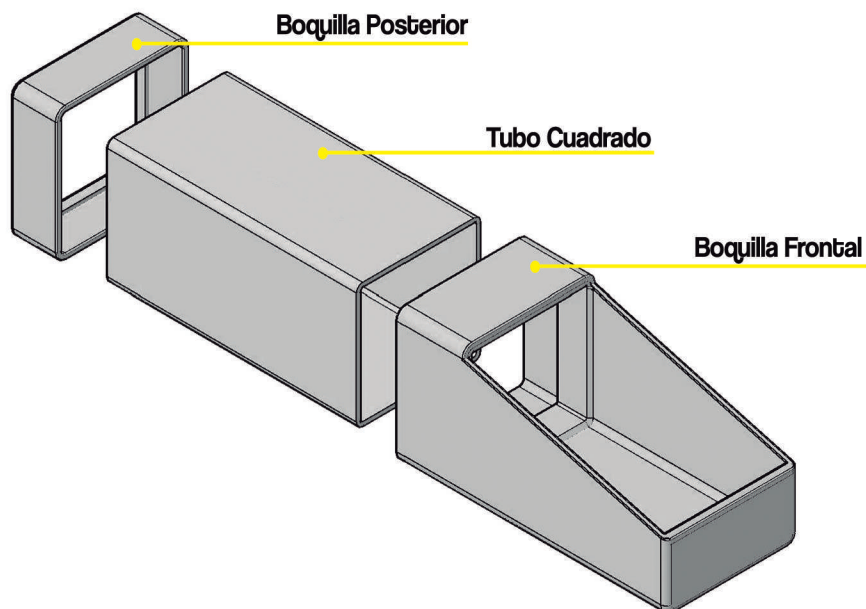

Boquillas

Material ABS

Frontal

Posterior

3" X 3"